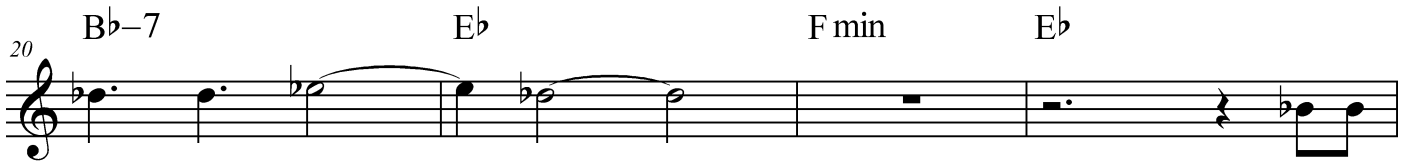

## 15 Step

Radiohead/Arr. Poparad

♩ = 188

Intro: *Drums alone*

Head/Solos:

**B** D $\flat$  E $\flat$  F min E $\flat$

28

D $\flat$  E $\flat$  F min E $\flat$